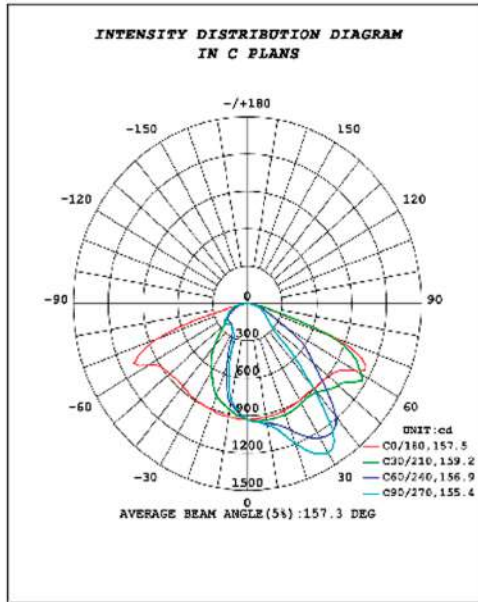

Para ser instalada a alturas de montaje de 3-8 m.

L (mm)	A (mm)	H (mm)	PESO (kg)
396.6	114.2	129.7	aprox. 1.9

Omega I ECO

**Diseño y Desempeño
Economía e Innovación**

CURVA POLAR

Tipos de Montaje

Montaje
doble