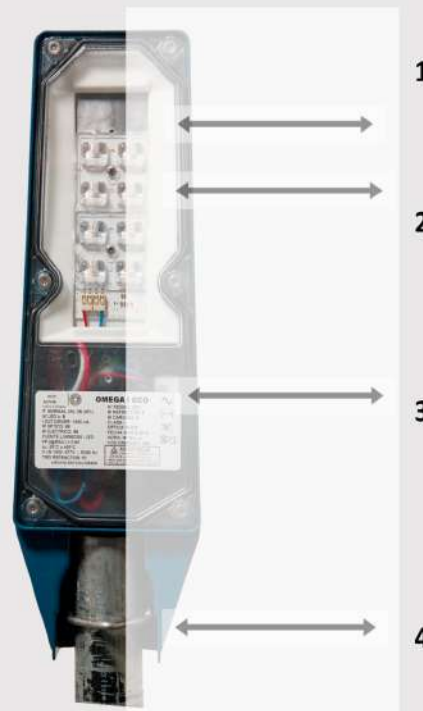

Montaje
Sencillo

DESCRPCIÓN

CUERPO:

1- Fabricado en aluminio mediante el proceso de inyección de gran resistencia mecánica, aloja los elementos electrónicos. Acabado exterior en pintura poliesterica aplicada electrostaticamente.

REFLECTOR:

2- Provee un reparto luminoso asimétrico

REFRACTOR:

3- Difusor policarbonato

SISTEMA DE FIJACION:

4- Instalación a poste o a brazo, permite un montaje preciso en brazos de 3/4" hasta 2" de diametro o grapa de fijación

REFERENCIA
CANT. LEDS
POTENCIA (W)**
FLUJO LUMINICO (Lm)*
CODIGO

Omega I ECO
08
29
2950
18245