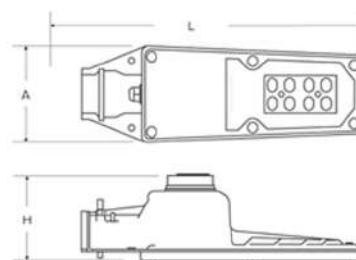

Para ser instalada a alturas de montaje de 3-8 m.

L (mm)	A (mm)	H (mm)	PESO (kg)
396.6	114.2	129.7	aprox. 1.9

Omega I ECO

**Diseño y Desempeño
Economía e Innovación**

CURVA POLAR

Tipos de Montaje

Montaje
doble

Montaje
Sencillo

DESCRPCIÓN

CUERPO:

1- Fabricado en aluminio mediante el proceso de inyección de gran resistencia mecánica, aloja los elementos electrónicos. Acabado exterior en pintura poliesterica aplicada electrostaticamente.