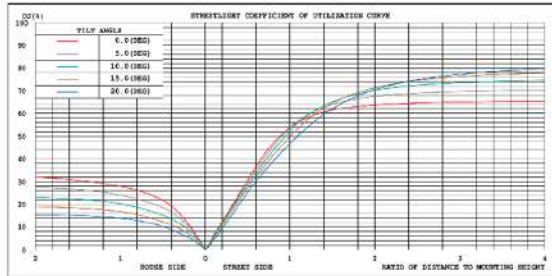

Para ser instalada a alturas de montaje de 3-8 m.

L (mm)	A (mm)	H (mm)	PESO (kg)
396.6	114.2	129.7	aprox. 1.9

Omega I ECO

**Diseño y Desempeño
Economía e Innovación**

CURVA POLAR

Tipos de Montaje

Montaje
doble